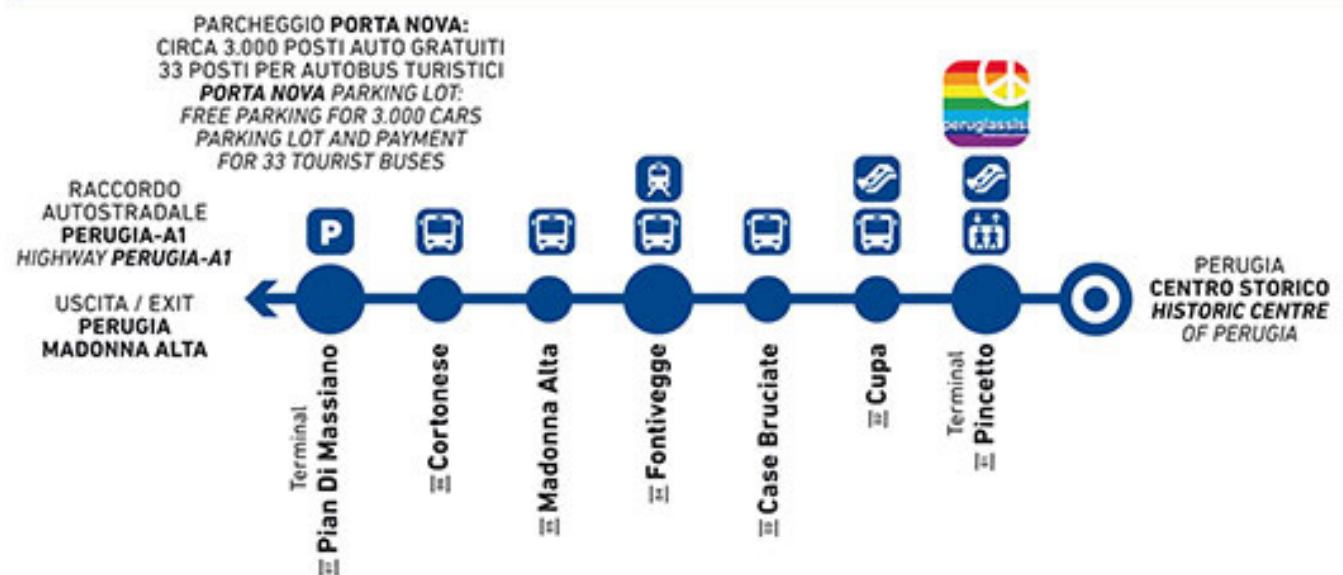

Domenica 7 Ottobre:
07.00-20.45 ultima corsa
Sunday 7th October:
07.00-20.45 the last run

PERCORSO PEDONALE: Stazione Minimetrò Pincetto - Giardini del Frontone
 1 km, percorrenza 15 minuti
PEDESTRIAN LINK: Pincetto Station Minimetrò - Frontone Gardens
 1 km, walking distance 15 minutes